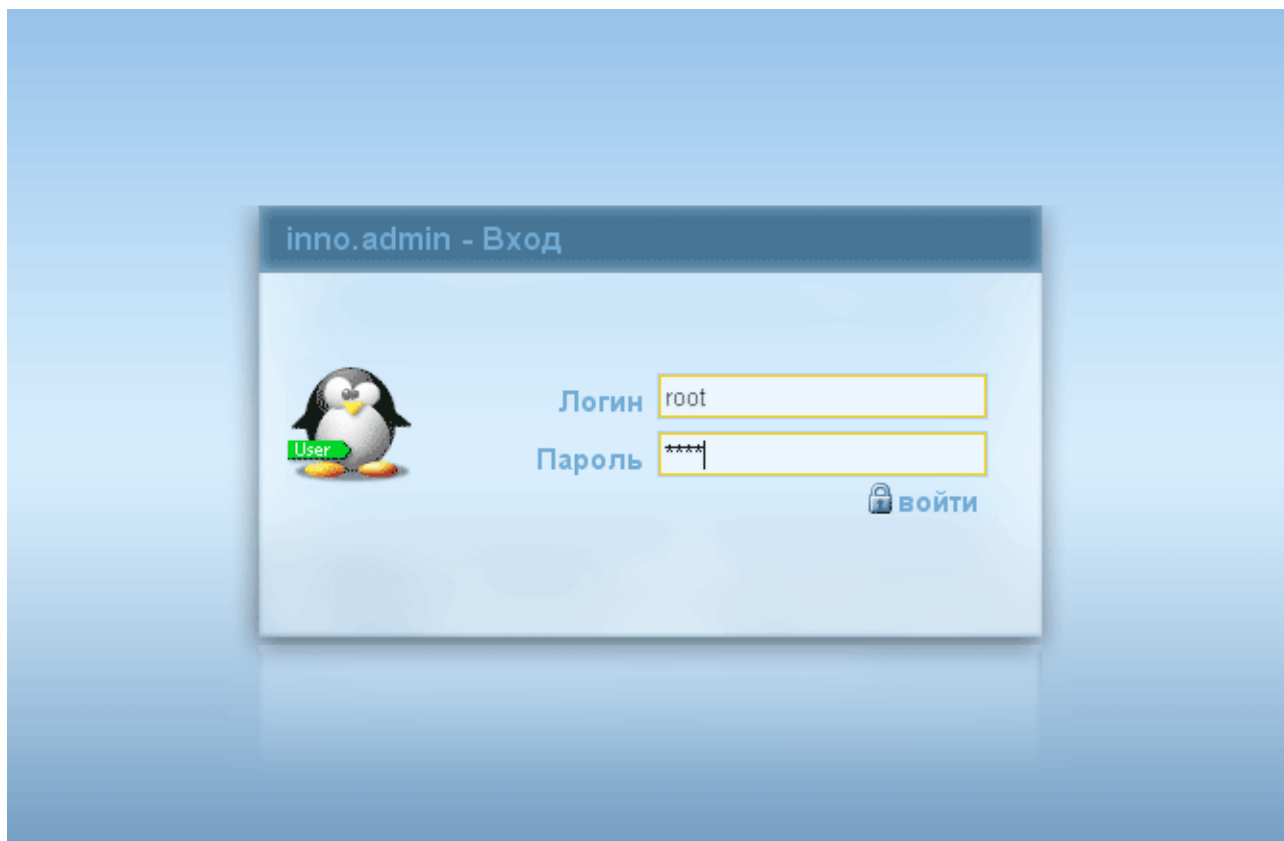

Граница блока #2:

FFFFFFFF

Фон блока навигации:

FFFFFFFF

Сохранить

- **Настройка макета витрин** - в этом разделе Вы можете подстроить структуру витрины под себя (изменить логотип, название ссылок; добавить баннеры и счетчики).
- **Настройка макета партнерской программы** - аналогичный раздел, только изменяется структура страниц партнерской программы.
- **Настройка стоимости кода доступа** - данный раздел предназначен для определения стоимости доступа к контенту. Выбирается количество отсылаемых СМС и их стоимость. В связи с тем что на стороне оператора существуют ограничения по приему СМС в единицу времени, максимальным значением количества СМС является 2.

Управление партнерской программой

Данная опция доступна только для активного проекта, ссылка на панель управления находится рядом с соответствующим проектом.

Управление партнерской программой реализовано в виде отдельной WEB-админ панели, по умолчанию для доступа создается аккаунт имеющий логин root и пароль root , это Ваша учетная запись как администратора партнерской программы.